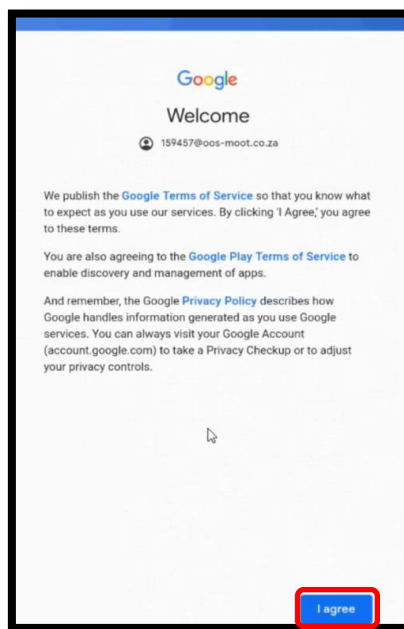

# Hoe om by die **Google Classroom** app in te teken op jou foon.

1. Download die Google Classroom app op jou foon.

**Android fone/tablet – Playstore**

**Apple Iphone/Ipad – App store**

2. Maak die app oop op jou foon. Klik dan op “get started”.

3. Kies “add account” en klik op “OK”.

4. Tik jou e-pos adres in en klik op “next”.

5. Tik jou wagwoord in wat die skool saam met jou e-pos vir jou gegee het. Klik dan op “next”.

6. Klik op “Accept” en klik daarna op “I agree”.