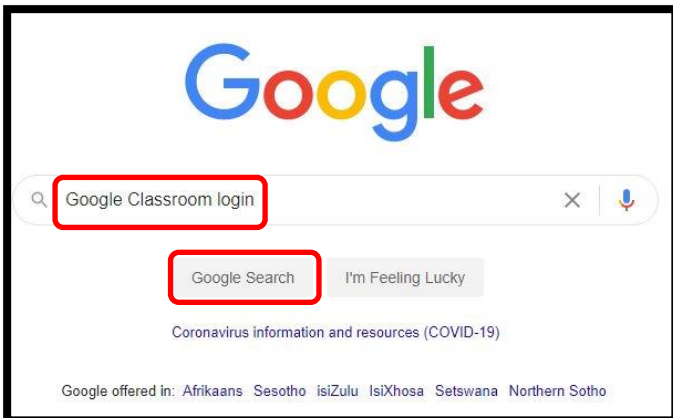

2. Tik "Google Classroom login" in en klik dan "Google search".