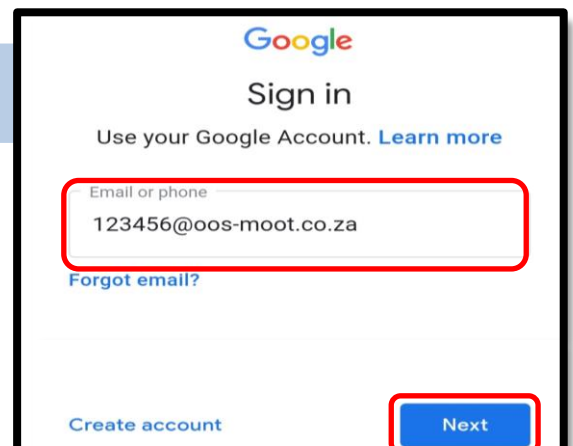

4. Tik jou e-pos adres in en klik op “next”.