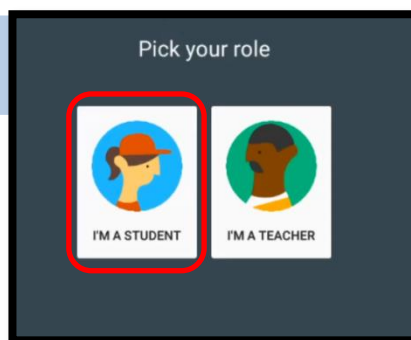

8. Gaan dan in elke klas in deur elke keer op “join” te klik.