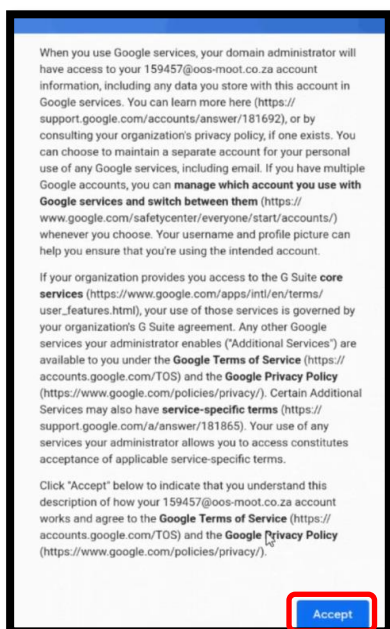

3. Kies “add account” en klik op “OK”.

4. Tik jou e-pos adres in en klik op “next”.

5. Tik jou wagwoord in wat die skool saam met jou e-pos vir jou gegee het. Klik dan op “next”.

6. Klik op “Accept” en klik daarna op “I agree”.