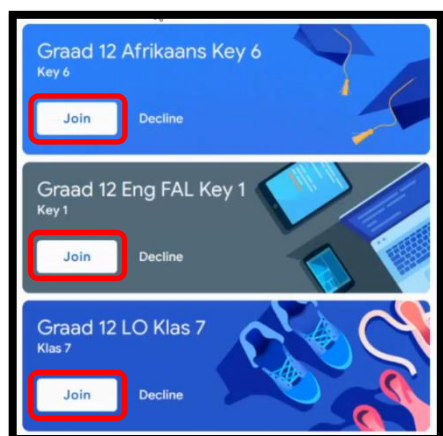

# Hoe om by die **Google Classroom** app in te teken op jou foon.

1. Download die Google Classroom app op jou foon.

**Android fone/tablet – Playstore**

**Apple Iphone/Ipad – App store**

2. Maak die app oop op jou foon. Klik dan op “get started”.

3. Kies “add account” en klik op “OK”.

4. Tik jou e-pos adres in en klik op “next”.

5. Tik jou wagwoord in wat die skool saam met jou e-pos vir jou gegee het. Klik dan op “next”.

6. Klik op “Accept” en klik daarna op “I agree”.

7. Klik op “I am a student”.

8. Gaan dan in elke klas in deur elke keer op “join” te klik.