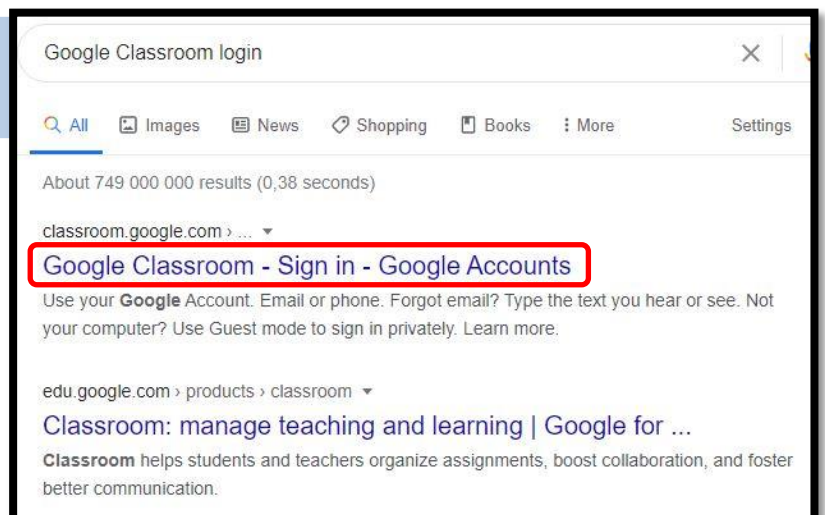

# Hoe om in te teken by **Google Classroom** vanaf 'n rekenaar of laptop.

NOTA: Ons beveel **Google Chrome** as 'n *internet browser aan*.

1. Maak internet browser oop en besoek dan <https://www.google.co.za/>

2. Tik "Google Classroom login" in en klik dan "Google search".

3. Klik dan op die opsie wat sê: "Google Classroom – Sign in"

4. Vul jou **oos-moot** e-pos adres in by die blokkie en click dan op “next”.