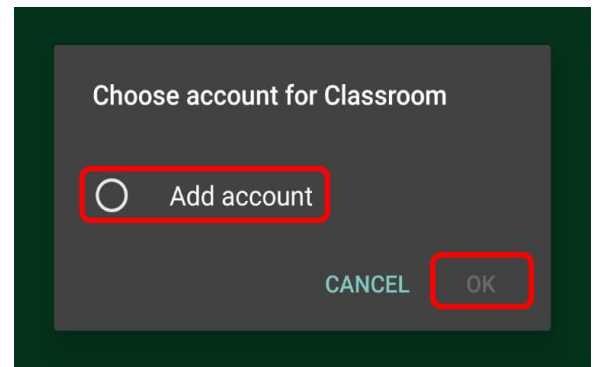

3. Kies “add account” en klik op “OK”.